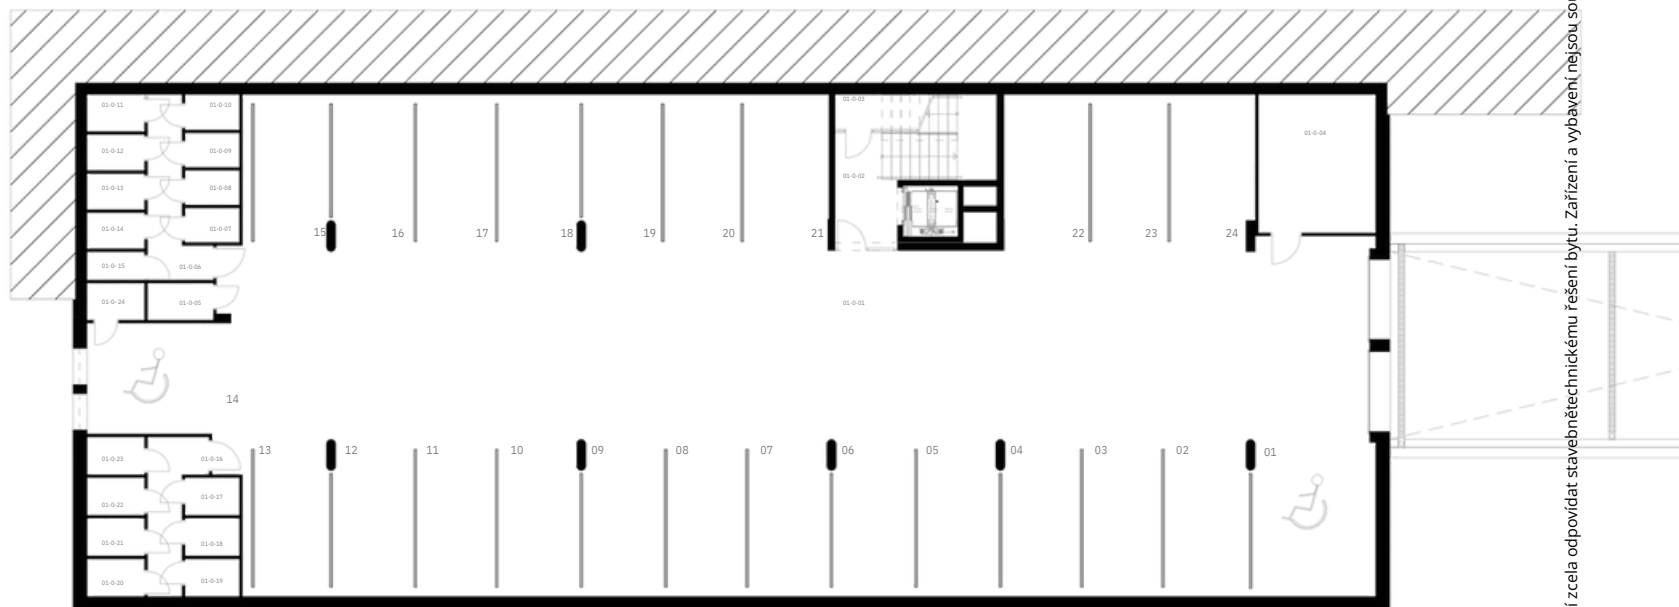

## 1.PP sklepní místnosti

		plocha
01-0-05	Sklep	2,12 m <sup>2</sup>
01-0-07	Sklep	1,91 m <sup>2</sup>
01-0-08	Sklep	1,91 m <sup>2</sup>
01-0-09	Sklep	1,91 m <sup>2</sup>
01-0-10	Sklep	1,96 m <sup>2</sup>
01-0-11	Sklep	2,07 m <sup>2</sup>
01-0-12	Sklep	2,02 m <sup>2</sup>
01-0-13	Sklep	2,02 m <sup>2</sup>
01-0-14	Sklep	2,02 m <sup>2</sup>
01-0-15	Sklep	2,02 m <sup>2</sup>
01-0-17	Sklep	2,08 m <sup>2</sup>
01-0-18	Sklep	2,08 m <sup>2</sup>
01-0-19	Sklep	2,08 m <sup>2</sup>
01-0-20	Sklep	2,2 m <sup>2</sup>
01-0-21	Sklep	2,2 m <sup>2</sup>
01-0-22	Sklep	2,2 m <sup>2</sup>
01-0-23	Sklep	2,2 m <sup>2</sup>
01-0-24	Sklep	2,52 m <sup>2</sup>

# Rezidence Engerth

1.NP  
sklepní místnosti

01-1.9-06 Sklep

plocha  
2,72 m<sup>2</sup>

## 2.NP sklepní místnosti

		plocha
01-2.9-03	Sklep	1,93 m2
01-2.9-04	Sklep	1,99 m2
01-2.9-05	Sklep	2,04 m2

## 5.NP sklepní místnosti

		plocha
01-5.9-03	Sklep	3,22 m <sup>2</sup>
01-5.9-04	Sklep	2,9 m <sup>2</sup>