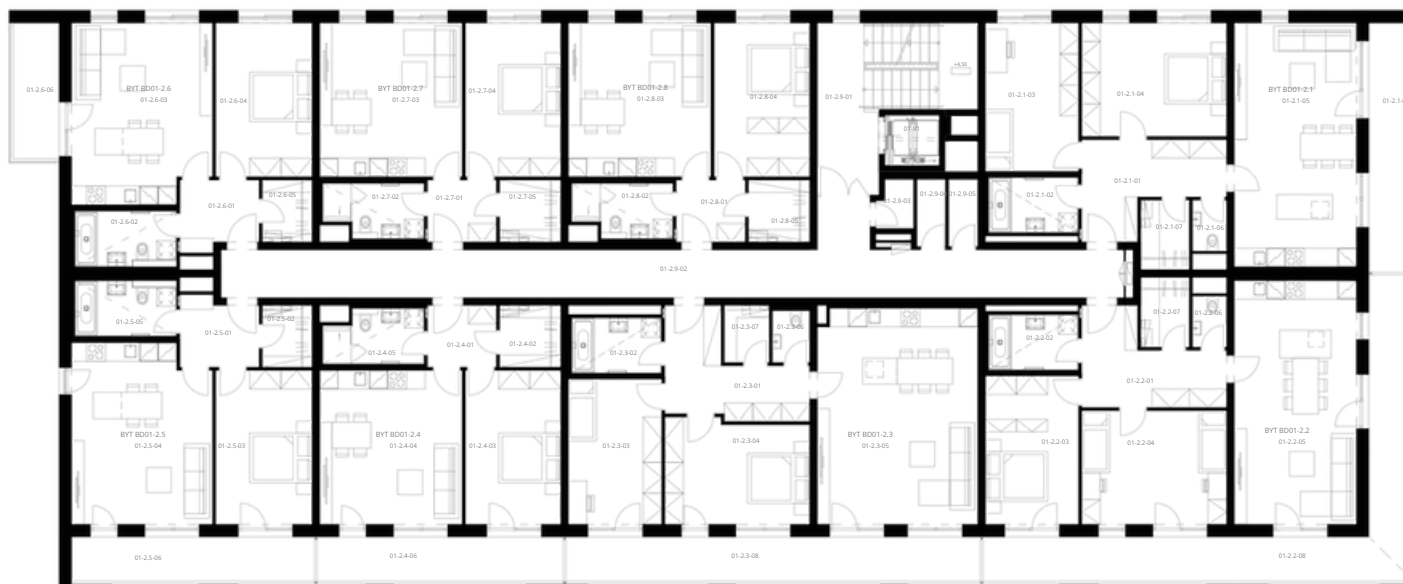

## 1.PP sklepní místnosti

		plocha
01-0-05	Sklep	2,12 m <sup>2</sup>
01-0-07	Sklep	1,91 m <sup>2</sup>
01-0-08	Sklep	1,91 m <sup>2</sup>
01-0-09	Sklep	1,91 m <sup>2</sup>
01-0-10	Sklep	1,96 m <sup>2</sup>
01-0-11	Sklep	2,07 m <sup>2</sup>
01-0-12	Sklep	2,02 m <sup>2</sup>
01-0-13	Sklep	2,02 m <sup>2</sup>
01-0-14	Sklep	2,02 m <sup>2</sup>
01-0-15	Sklep	2,02 m <sup>2</sup>
01-0-17	Sklep	2,08 m <sup>2</sup>
01-0-18	Sklep	2,08 m <sup>2</sup>
01-0-19	Sklep	2,08 m <sup>2</sup>
01-0-20	Sklep	2,2 m <sup>2</sup>
01-0-21	Sklep	2,2 m <sup>2</sup>
01-0-22	Sklep	2,2 m <sup>2</sup>
01-0-23	Sklep	2,2 m <sup>2</sup>
01-0-24	Sklep	2,52 m <sup>2</sup>

# Rezidence Engerth

1.NP  
sklepní místnosti

01-1.9-06 Sklep

plocha  
2,72 m<sup>2</sup>

## 2.NP sklepní místnosti

		plocha
01-2.9-03	Sklep	1,93 m2
01-2.9-04	Sklep	1,99 m2
01-2.9-05	Sklep	2,04 m2