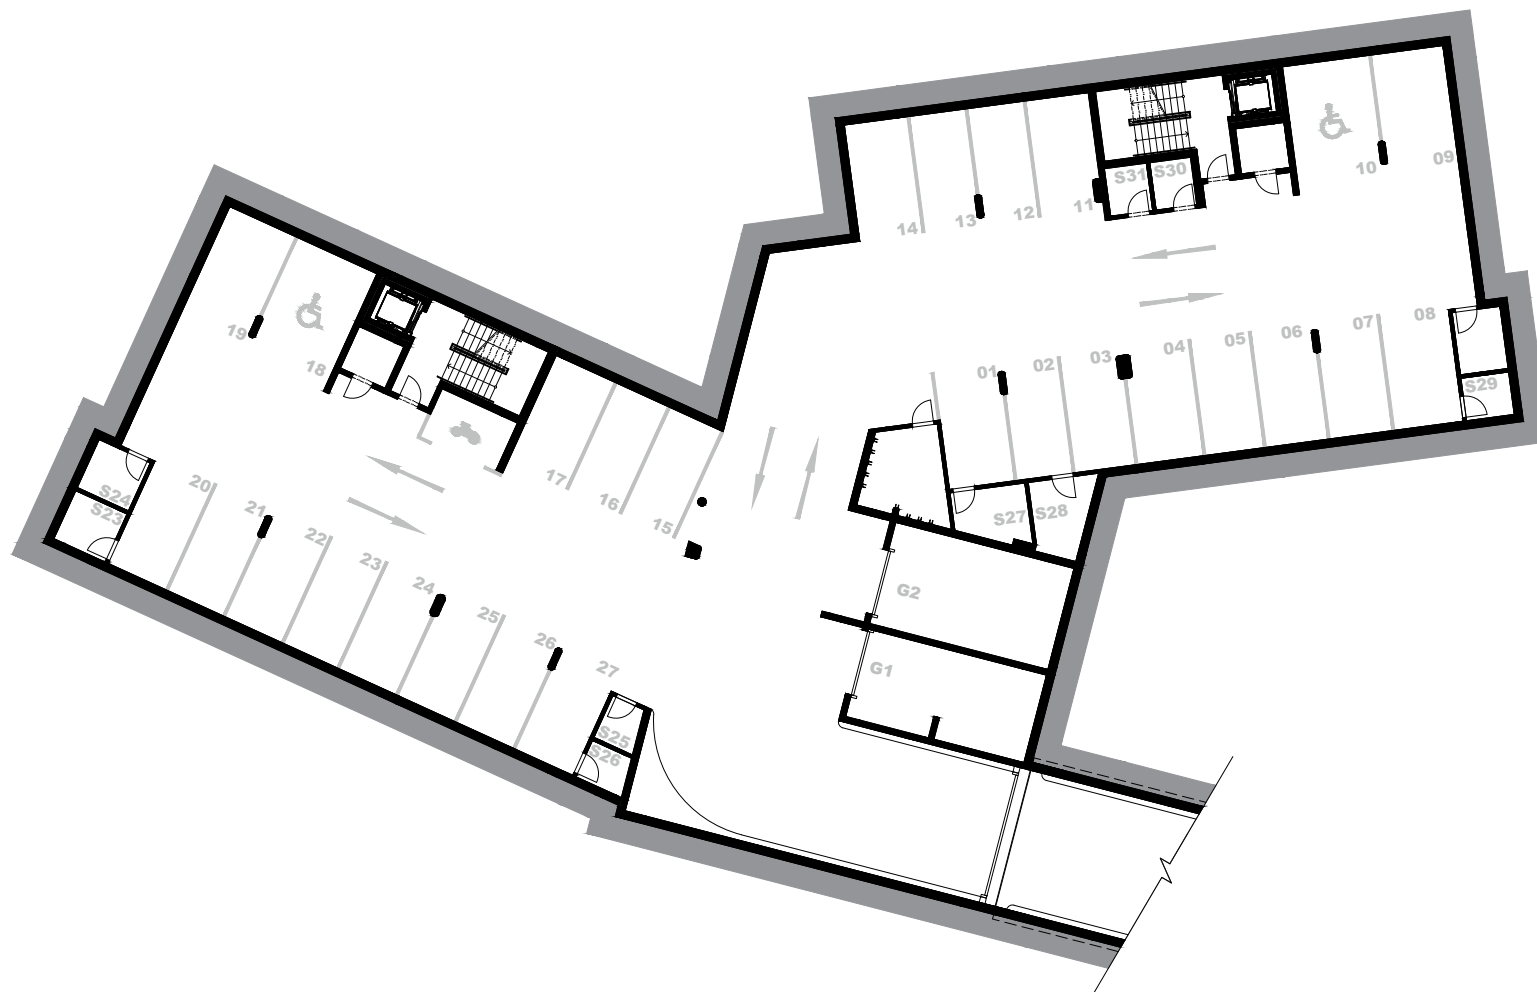

Krčská zahrada

1.PP sklepní místnosti

		plocha
S01	Sklep	4,6 m ²
S02	Sklep	2,8 m ²
S03	Sklep	2,8 m ²
S04	Sklep	5,0 m ²
S05	Sklep	2,4 m ²
S06	Sklep	2,4 m ²
S07	Sklep	3,8 m ²
S08	Sklep	3,9 m ²
S09	Sklep	2,5 m ²
S10	Sklep	2,5 m ²
S11	Sklep	2,5 m ²
S12	Sklep	3,9 m ²
S13	Sklep	3,8 m ²
S14	Sklep	2,5 m ²
S15	Sklep	2,5 m ²
S16	Sklep	3,9 m ²
S17	Sklep	6,0 m ²
S18	Sklep	3,3 m ²
S19	Sklep	3,3 m ²
S21	Sklep	3,3 m ²
S22	Sklep	3,5 m ²

Krčská zahrada

2.PP sklepní místnosti a garážová stání

		plocha
S23	Sklep	5,4 m ²
S24	Sklep	5,4 m ²
S25	Sklep	3,2 m ²
S26	Sklep	3,4 m ²
S27	Sklep	6,4 m ²
S28	Sklep	7,2 m ²
S29	Sklep	3,7 m ²
S30	Sklep	3,6 m ²
S31	Sklep	3,7 m ²