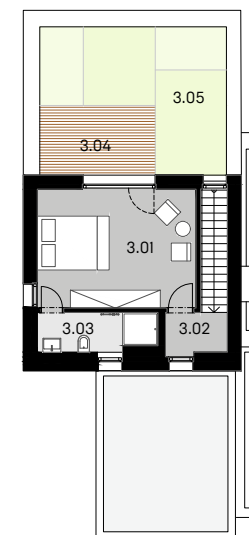

VILLA RESORT BEROUN

Dům B8

5 kk

Užitná plocha:	188,3 m ²
Výměra parcely:	428,6 m ²
Zastavěná plocha:	112,4 m ²

villaresortberoun.cz

Developer si vyhrazuje právo na změny.
Všechny materiály a informace jsou pouze orientační.

1.NP

1.01	Obývací pokoj + kk	50,8 m ²
1.02	Technická místnost	5,4 m ²
1.03	Garáž	22,1 m ²
1.04	Koupelna	4,3 m ²
1.05	Předsíň	7,0 m ²
1.06	Schodiště	4,2 m ²
Celkem		93,8 m²
1.07	Terasa	10,5 m ²

1.NP

2.NP

3.NP

2.NP

2.01	Koupelna	6,5 m ²
2.02	Chodba	11,7 m ²
2.03	Pokoj	13,0 m ²
2.04	Pokoj	14,2 m ²
2.05	Ložnice	16,1 m ²
2.06	Schodiště	4,2 m ²
Celkem		65,7 m²

3.NP

3.01	Ložnice	21,0 m ²
3.02	Chodba	2,7 m ²
3.03	Koupelna	5,1 m ²
Celkem		28,8 m²
3.04	Terasa	9,4 m ²
3.05	Zelená střecha	20,5 m ²