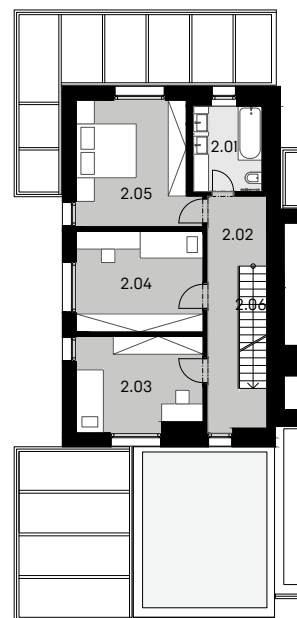

VILLA RESORT BEROUN

Dům B8

5 kk

Užitná plocha:	188,3 m ²
Výměra parcely:	428,6 m ²
Zastavěná plocha:	112,4 m ²

villaresortberoun.cz

Developer si vyhrazuje právo na změny.
Všechny materiály a informace jsou pouze orientační.

1.NP

1.01	Obývací pokoj + kk	50,8 m ²
1.02	Technická místnost	5,4 m ²
1.03	Garáž	22,1 m ²
1.04	Koupelna	4,3 m ²
1.05	Předsíň	7,0 m ²
1.06	Schodiště	4,2 m ²
Celkem		93,8 m²
1.07	Terasa	10,5 m ²

1.NP

2.NP

3.NP

2.NP

2.01	Koupelna	6,5 m ²
2.02	Chodba	11,7 m ²
2.03	Pokoj	13,0 m ²
2.04	Pokoj	14,2 m ²
2.05	Ložnice	16,1 m ²
2.06	Schodiště	4,2 m ²
Celkem		65,7 m²

3.NP

3.01	Ložnice	21,0 m ²
3.02	Chodba	2,7 m ²
3.03	Koupelna	5,1 m ²
Celkem		28,8 m²
3.04	Terasa	9,4 m ²
3.05	Zelená střecha	20,5 m ²