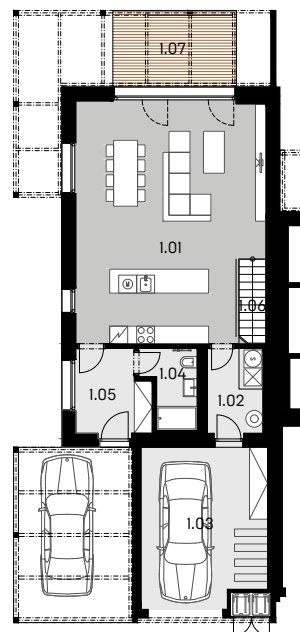

VILLA RESORT BEROUN

Dům B8

5 kk

Užitná plocha:	188,3 m ²
Výměra parcely:	428,6 m ²
Zastavěná plocha:	112,4 m ²

villaresortberoun.cz

Developer si vyhrazuje právo na změny.
Všechny materiály a informace jsou pouze orientační.

1.NP

1.01	Obývací pokoj + kk	50,8 m ²
1.02	Technická místnost	5,4 m ²
1.03	Garáž	22,1 m ²
1.04	Koupelna	4,3 m ²
1.05	Předsíň	7,0 m ²
1.06	Schodiště	4,2 m ²
Celkem		93,8 m²
1.07	Terasa	10,5 m ²

1.NP

2.NP

3.NP

2.NP

2.01	Koupelna	6,5 m ²
2.02	Chodba	11,7 m ²
2.03	Pokoj	13,0 m ²
2.04	Pokoj	14,2 m ²
2.05	Ložnice	16,1 m ²
2.06	Schodiště	4,2 m ²
Celkem		65,7 m²

3.NP

3.01	Ložnice	21,0 m ²
3.02	Chodba	2,7 m ²
3.03	Koupelna	5,1 m ²
Celkem		28,8 m²
3.04	Terasa	9,4 m ²
3.05	Zelená střecha	20,5 m ²