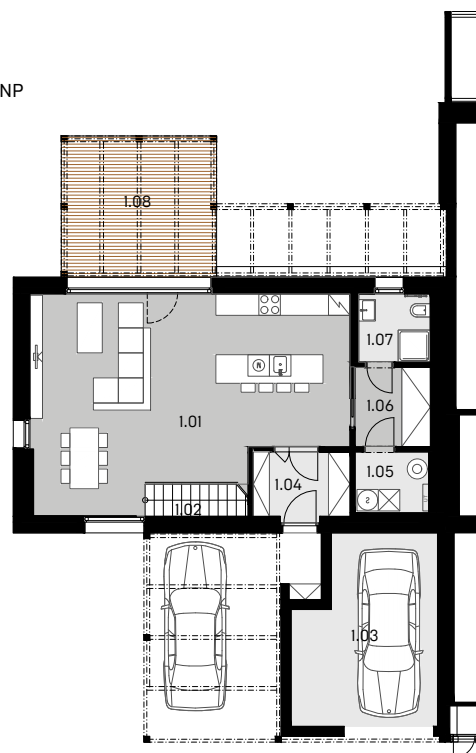

VILLA RESORT BEROUN

Dům B6

4 kk

Užitná plocha:	152,4 m ²
Výměra parcely:	576,2 m ²
Zastavěná plocha:	112,8 m ²

villaresortberoun.cz

Developer si vyhrazuje právo na změny.
Všechny materiály a informace jsou pouze orientační.

1.NP

1.01	Obývací pokoj + kk	49,3 m ²
1.02	Schodiště	4,2 m ²
1.03	Garáž	19,8 m ²
1.04	Předsíň	5,1 m ²
1.05	Technická místnost	3,6 m ²
1.06	Chodba	4,7 m ²
1.07	Koupelna	4,0 m ²
	Celkem	90,7 m²
1.08	Terasa	17,2 m ²

2.NP

2.01	Ložnice	15,3 m ²
2.02	Koupelna	6,6 m ²
2.03	Chodba	9,0 m ²
2.04	Komora	2,9 m ²
2.05	Pokoj	14,2 m ²
2.06	Pokoj	13,7 m ²
	Celkem	61,7 m²

1.NP

2.NP