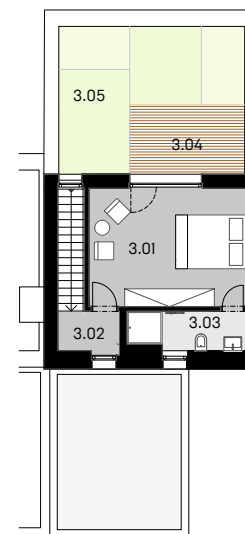

VILLA RESORT BEROUN

Dům B5

5 kk

Užitná plocha:	188,3 m ²
Výměra parcely:	407,7 m ²
Zastavěná plocha:	112,4 m ²

villaresortberoun.cz

Developer si vyhrazuje právo na změny.
Všechny materiály a informace jsou pouze orientační.

1.NP

1.01	Obývací pokoj + kk	50,8 m ²
1.02	Technická místnost	5,4 m ²
1.03	Garáž	22,1 m ²
1.04	Koupelna	4,3 m ²
1.05	Předsíň	7,0 m ²
1.06	Schodiště	4,2 m ²
Celkem		93,8 m²
1.07	Terasa	10,5 m ²

1.NP

2.NP

3.NP

2.NP

2.01	Koupelna	6,5 m ²
2.02	Chodba	11,7 m ²
2.03	Pokoj	13,0 m ²
2.04	Pokoj	14,2 m ²
2.05	Ložnice	16,1 m ²
2.06	Schodiště	4,2 m ²
Celkem		65,7 m²

3.NP

3.01	Ložnice	21,0 m ²
3.02	Chodba	2,7 m ²
3.03	Koupelna	5,1 m ²
Celkem		28,8 m²
3.04	Terasa	9,4 m ²
3.05	Zelená střecha	20,5 m ²