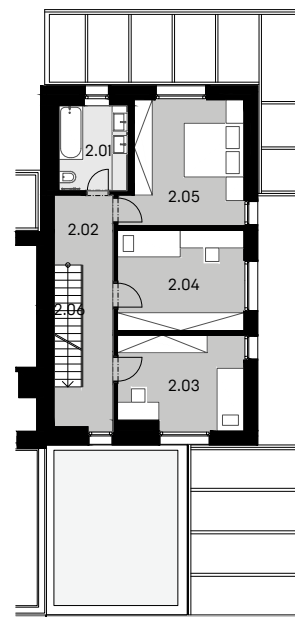

VILLA RESORT BEROUN

Dům B5

5 kk

Užitná plocha:	188,3 m ²
Výměra parcely:	407,7 m ²
Zastavěná plocha:	112,4 m ²

villaresortberoun.cz

Developer si vyhrazuje právo na změny.
Všechny materiály a informace jsou pouze orientační.

1.NP

1.01	Obývací pokoj + kk	50,8 m ²
1.02	Technická místnost	5,4 m ²
1.03	Garáž	22,1 m ²
1.04	Koupelna	4,3 m ²
1.05	Předsíň	7,0 m ²
1.06	Schodiště	4,2 m ²
Celkem		93,8 m²
1.07	Terasa	10,5 m ²

1.NP

2.NP

3.NP

2.NP

2.01	Koupelna	6,5 m ²
2.02	Chodba	11,7 m ²
2.03	Pokoj	13,0 m ²
2.04	Pokoj	14,2 m ²
2.05	Ložnice	16,1 m ²
2.06	Schodiště	4,2 m ²
Celkem		65,7 m²

3.NP

3.01	Ložnice	21,0 m ²
3.02	Chodba	2,7 m ²
3.03	Koupelna	5,1 m ²
Celkem		28,8 m²
3.04	Terasa	9,4 m ²
3.05	Zelená střecha	20,5 m ²