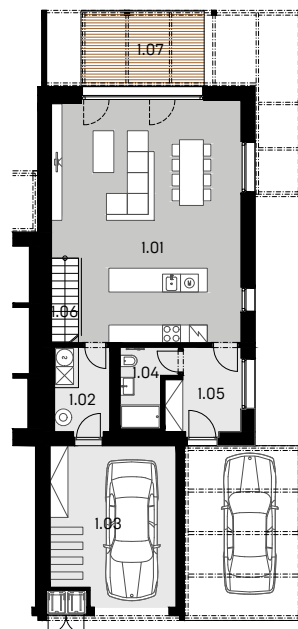

VILLA RESORT BEROUN

Dům B5

5 kk

Užitná plocha:	188,3 m ²
Výměra parcely:	407,7 m ²
Zastavěná plocha:	112,4 m ²

villaresortberoun.cz

Developer si vyhrazuje právo na změny.
Všechny materiály a informace jsou pouze orientační.

1.NP

1.01	Obývací pokoj + kk	50,8 m ²
1.02	Technická místnost	5,4 m ²
1.03	Garáž	22,1 m ²
1.04	Koupelna	4,3 m ²
1.05	Předsíň	7,0 m ²
1.06	Schodiště	4,2 m ²
Celkem		93,8 m²
1.07	Terasa	10,5 m ²

1.NP

2.NP

3.NP

2.NP

2.01	Koupelna	6,5 m ²
2.02	Chodba	11,7 m ²
2.03	Pokoj	13,0 m ²
2.04	Pokoj	14,2 m ²
2.05	Ložnice	16,1 m ²
2.06	Schodiště	4,2 m ²
Celkem		65,7 m²

3.NP

3.01	Ložnice	21,0 m ²
3.02	Chodba	2,7 m ²
3.03	Koupelna	5,1 m ²
Celkem		28,8 m²
3.04	Terasa	9,4 m ²
3.05	Zelená střecha	20,5 m ²