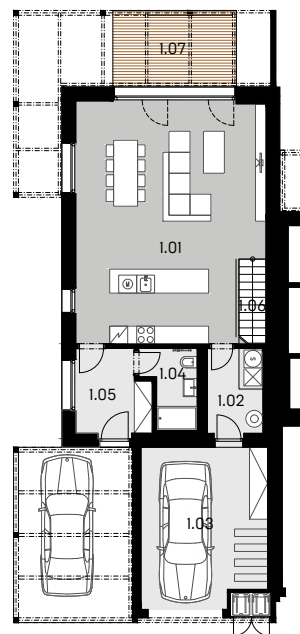

VILLA RESORT BEROUN

Dům B12

5 kk

Užitná plocha: 188,3 m²

Výměra parcely: 443,0 m²

Zastavěná plocha: 112,4 m²

villaresortberoun.cz

Developer si vyhrazuje právo na změny.
Všechny materiály a informace jsou pouze orientační.

1.NP

1.01	Obývací pokoj + kk	50,8 m ²
1.02	Technická místnost	5,4 m ²
1.03	Garáž	22,1 m ²
1.04	Koupelna	4,3 m ²
1.05	Předsíň	7,0 m ²
1.06	Schodiště	4,2 m ²
Celkem		93,8 m²
1.07	Terasa	10,5 m ²

1.NP

2.NP

3.NP

2.NP

2.01	Koupelna	6,5 m ²
2.02	Chodba	11,7 m ²
2.03	Pokoj	13,0 m ²
2.04	Pokoj	14,2 m ²
2.05	Ložnice	16,1 m ²
2.06	Schodiště	4,2 m ²
Celkem		65,7 m²

3.NP

3.01	Ložnice	21,0 m ²
3.02	Chodba	2,7 m ²
3.03	Koupelna	5,1 m ²
Celkem		28,8 m²
3.04	Terasa	9,4 m ²
3.05	Zelená střecha	20,5 m ²