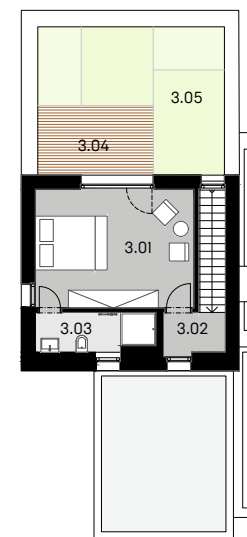

VILLA RESORT BEROUN

Dům B12

5 kk

Užitná plocha: 188,3 m²

Výměra parcely: 443,0 m²

Zastavěná plocha: 112,4 m²

villaresortberoun.cz

Developer si vyhrazuje právo na změny.
Všechny materiály a informace jsou pouze orientační.

1.NP

1.01	Obývací pokoj + kk	50,8 m ²
1.02	Technická místnost	5,4 m ²
1.03	Garáž	22,1 m ²
1.04	Koupelna	4,3 m ²
1.05	Předsíň	7,0 m ²
1.06	Schodiště	4,2 m ²
Celkem		93,8 m²
1.07	Terasa	10,5 m ²

1.NP

2.NP

3.NP

2.NP

2.01	Koupelna	6,5 m ²
2.02	Chodba	11,7 m ²
2.03	Pokoj	13,0 m ²
2.04	Pokoj	14,2 m ²
2.05	Ložnice	16,1 m ²
2.06	Schodiště	4,2 m ²
Celkem		65,7 m²

3.NP

3.01	Ložnice	21,0 m ²
3.02	Chodba	2,7 m ²
3.03	Koupelna	5,1 m ²
Celkem		28,8 m²
3.04	Terasa	9,4 m ²
3.05	Zelená střecha	20,5 m ²