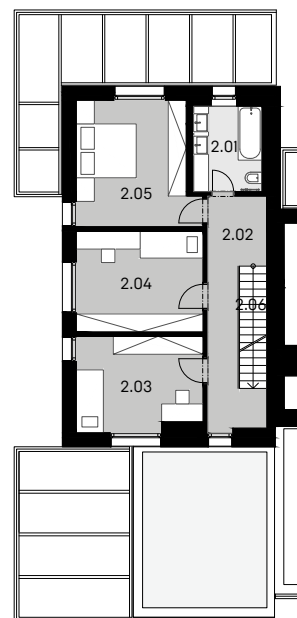

VILLA RESORT BEROUN

Dům B12

5 kk

Užitná plocha: 188,3 m²

Výměra parcely: 443,0 m²

Zastavěná plocha: 112,4 m²

villaresortberoun.cz

Developer si vyhrazuje právo na změny.
Všechny materiály a informace jsou pouze orientační.

1.NP

1.01	Obývací pokoj + kk	50,8 m ²
1.02	Technická místnost	5,4 m ²
1.03	Garáž	22,1 m ²
1.04	Koupelna	4,3 m ²
1.05	Předsíň	7,0 m ²
1.06	Schodiště	4,2 m ²
Celkem		93,8 m²
1.07	Terasa	10,5 m ²

1.NP

2.NP

3.NP

2.NP

2.01	Koupelna	6,5 m ²
2.02	Chodba	11,7 m ²
2.03	Pokoj	13,0 m ²
2.04	Pokoj	14,2 m ²
2.05	Ložnice	16,1 m ²
2.06	Schodiště	4,2 m ²
Celkem		65,7 m²

3.NP

3.01	Ložnice	21,0 m ²
3.02	Chodba	2,7 m ²
3.03	Koupelna	5,1 m ²
Celkem		28,8 m²
3.04	Terasa	9,4 m ²
3.05	Zelená střecha	20,5 m ²