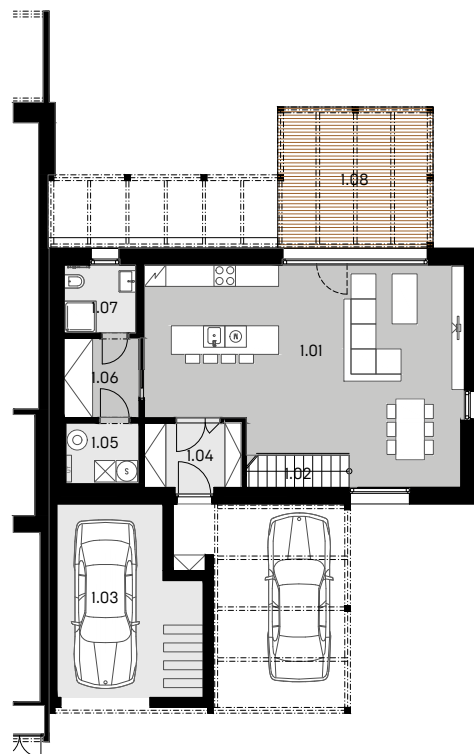

VILLA RESORT BEROUN

Dům B11

4 kk

Užitná plocha: 152,4 m²

Výměra parcely: 548,8 m²

Zastavěná plocha: 112,8 m²

villaresortberoun.cz

Developer si vyhrazuje právo na změny.
Všechny materiály a informace jsou pouze orientační.

1.NP

1.01	Obývací pokoj + kk	49,3 m ²
1.02	Schodiště	4,2 m ²
1.03	Garáž	19,8 m ²
1.04	Předsíň	5,1 m ²
1.05	Technická místnost	3,6 m ²
1.06	Chodba	4,7 m ²
1.07	Koupelna	4,0 m ²
Celkem		90,7 m²
1.08	Terasa	17,2 m ²

2.NP

2.01	Ložnice	15,3 m ²
2.02	Koupelna	6,6 m ²
2.03	Chodba	9,0 m ²
2.04	Komora	2,9 m ²
2.05	Pokoj	14,2 m ²
2.06	Pokoj	13,7 m ²
Celkem		61,7 m²

1.NP

2.NP