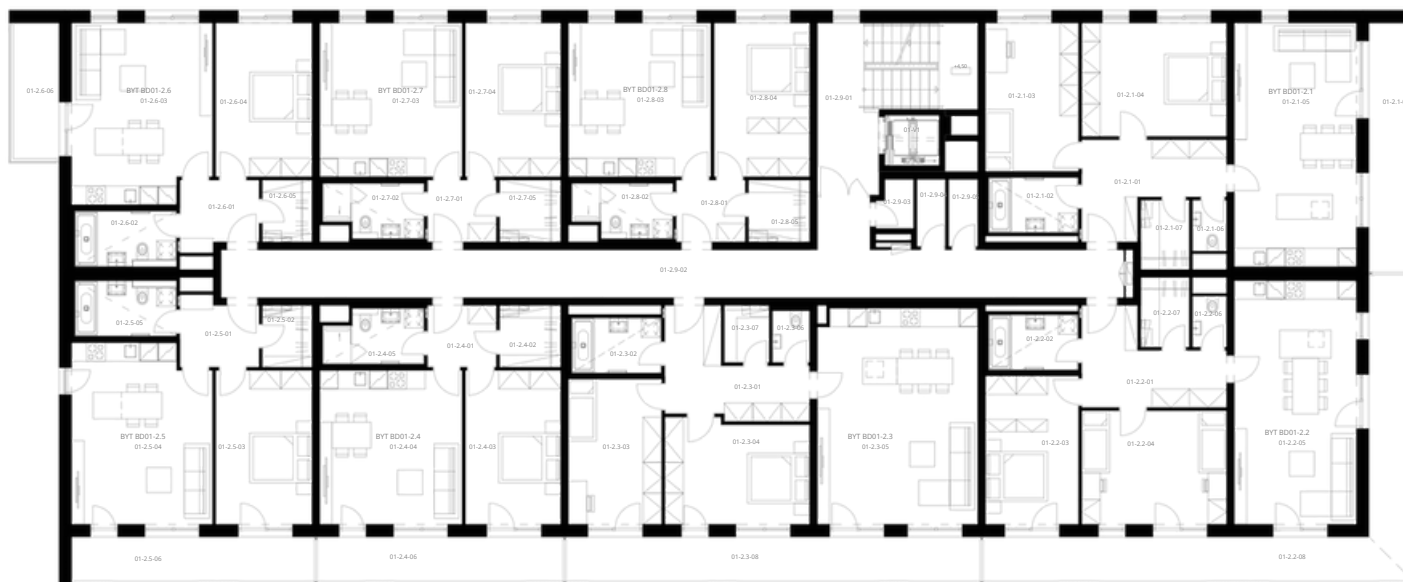

## 1.PP sklepní místnosti

		plocha
01-0-05	Sklep	2,12 m <sup>2</sup>
01-0-07	Sklep	1,91 m <sup>2</sup>
01-0-08	Sklep	1,91 m <sup>2</sup>
01-0-09	Sklep	1,91 m <sup>2</sup>
01-0-10	Sklep	1,96 m <sup>2</sup>
01-0-11	Sklep	2,07 m <sup>2</sup>
01-0-12	Sklep	2,02 m <sup>2</sup>
01-0-13	Sklep	2,02 m <sup>2</sup>
01-0-14	Sklep	2,02 m <sup>2</sup>
01-0-15	Sklep	2,02 m <sup>2</sup>
01-0-17	Sklep	2,08 m <sup>2</sup>
01-0-18	Sklep	2,08 m <sup>2</sup>
01-0-19	Sklep	2,08 m <sup>2</sup>
01-0-20	Sklep	2,2 m <sup>2</sup>
01-0-21	Sklep	2,2 m <sup>2</sup>
01-0-22	Sklep	2,2 m <sup>2</sup>
01-0-23	Sklep	2,2 m <sup>2</sup>
01-0-24	Sklep	2,52 m <sup>2</sup>

# Rezidence Engerth

1.NP  
sklepní místnosti

01-1.9-06 Sklep

plocha  
2,72 m<sup>2</sup>

## 2.NP sklepní místnosti

		plocha
01-2.9-03	Sklep	1,93 m <sup>2</sup>
01-2.9-04	Sklep	1,99 m <sup>2</sup>
01-2.9-05	Sklep	2,04 m <sup>2</sup>