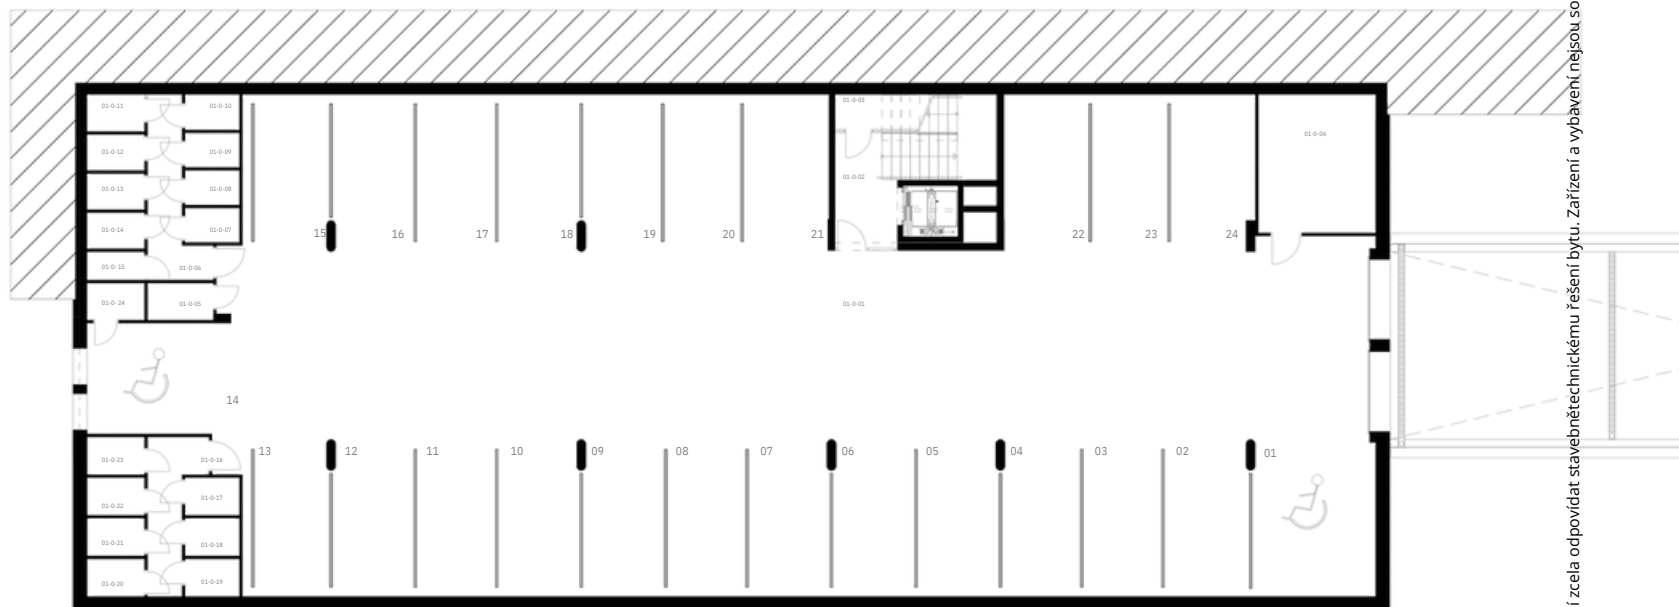

## 1.PP sklepní místnosti

		plocha
01-0-05	Sklep	2,12 m <sup>2</sup>
01-0-07	Sklep	1,91 m <sup>2</sup>
01-0-08	Sklep	1,91 m <sup>2</sup>
01-0-09	Sklep	1,91 m <sup>2</sup>
01-0-10	Sklep	1,96 m <sup>2</sup>
01-0-11	Sklep	2,07 m <sup>2</sup>
01-0-12	Sklep	2,02 m <sup>2</sup>
01-0-13	Sklep	2,02 m <sup>2</sup>
01-0-14	Sklep	2,02 m <sup>2</sup>
01-0-15	Sklep	2,02 m <sup>2</sup>
01-0-17	Sklep	2,08 m <sup>2</sup>
01-0-18	Sklep	2,08 m <sup>2</sup>
01-0-19	Sklep	2,08 m <sup>2</sup>
01-0-20	Sklep	2,2 m <sup>2</sup>
01-0-21	Sklep	2,2 m <sup>2</sup>
01-0-22	Sklep	2,2 m <sup>2</sup>
01-0-23	Sklep	2,2 m <sup>2</sup>
01-0-24	Sklep	2,52 m <sup>2</sup>

# Rezidence Engerth

1.NP  
sklepní místnosti

01-1.9-06 Sklep

plocha  
2,72 m<sup>2</sup>

## 2.NP sklepní místnosti

		plocha
01-2.9-03	Sklep	1,93 m <sup>2</sup>
01-2.9-04	Sklep	1,99 m <sup>2</sup>
01-2.9-05	Sklep	2,04 m <sup>2</sup>

## 5.NP sklepní místnosti

		plocha
01-5.9-03	Sklep	3,22 m <sup>2</sup>
01-5.9-04	Sklep	2,9 m <sup>2</sup>