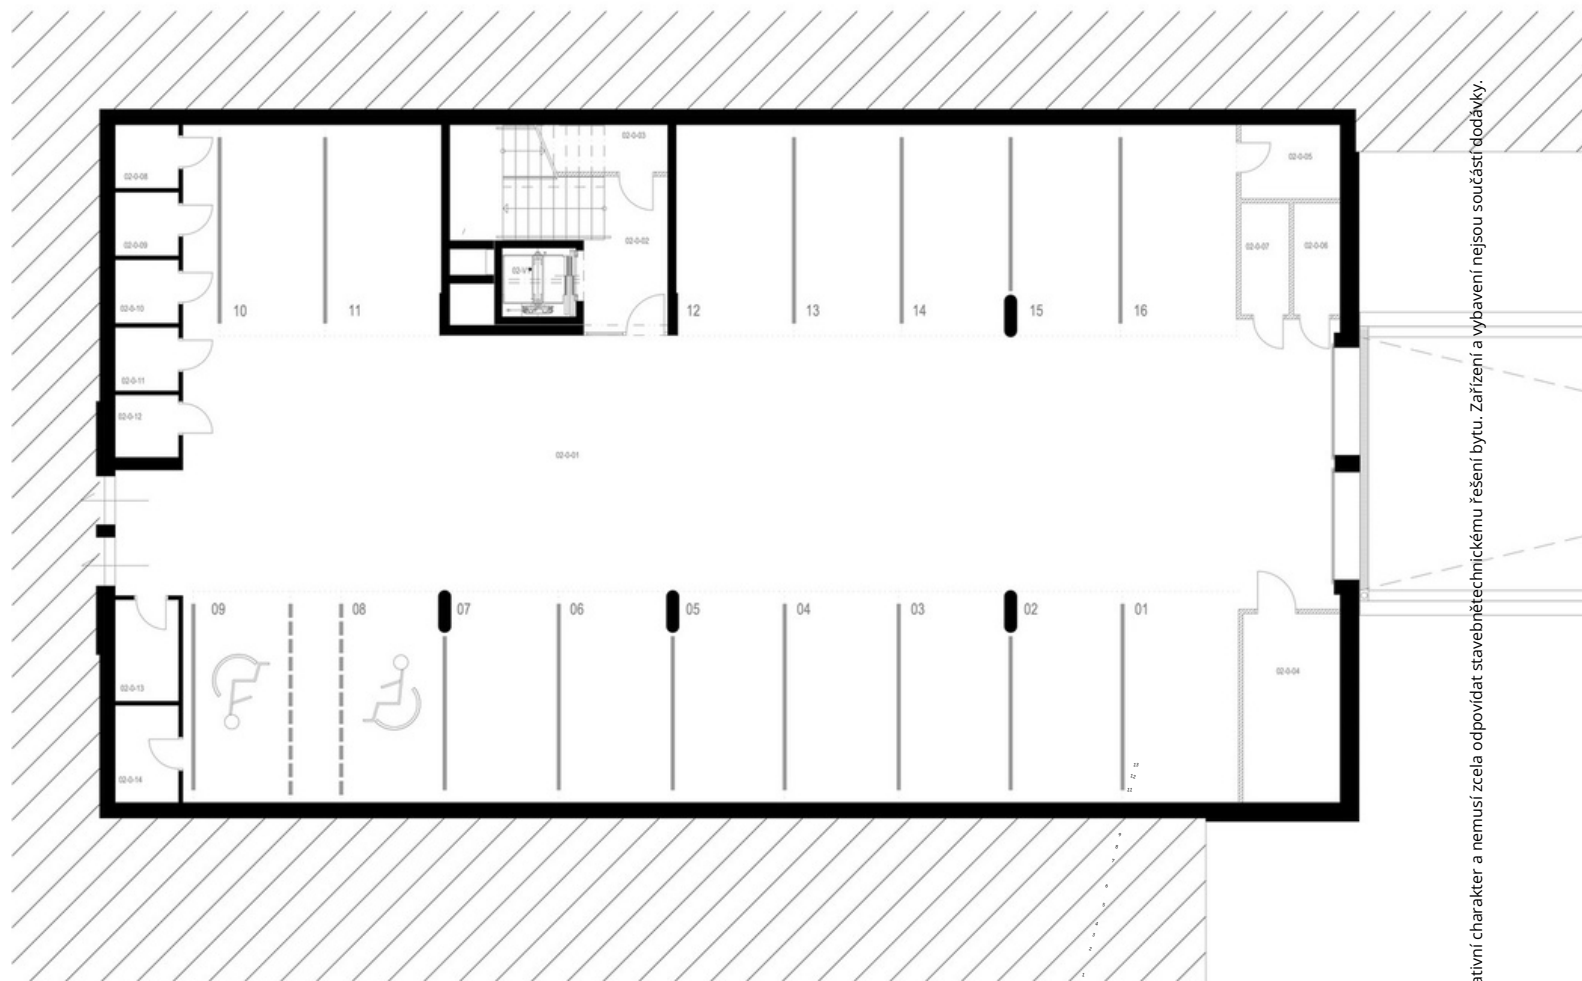

Rezidence Engerth

1.PP
garážová stání