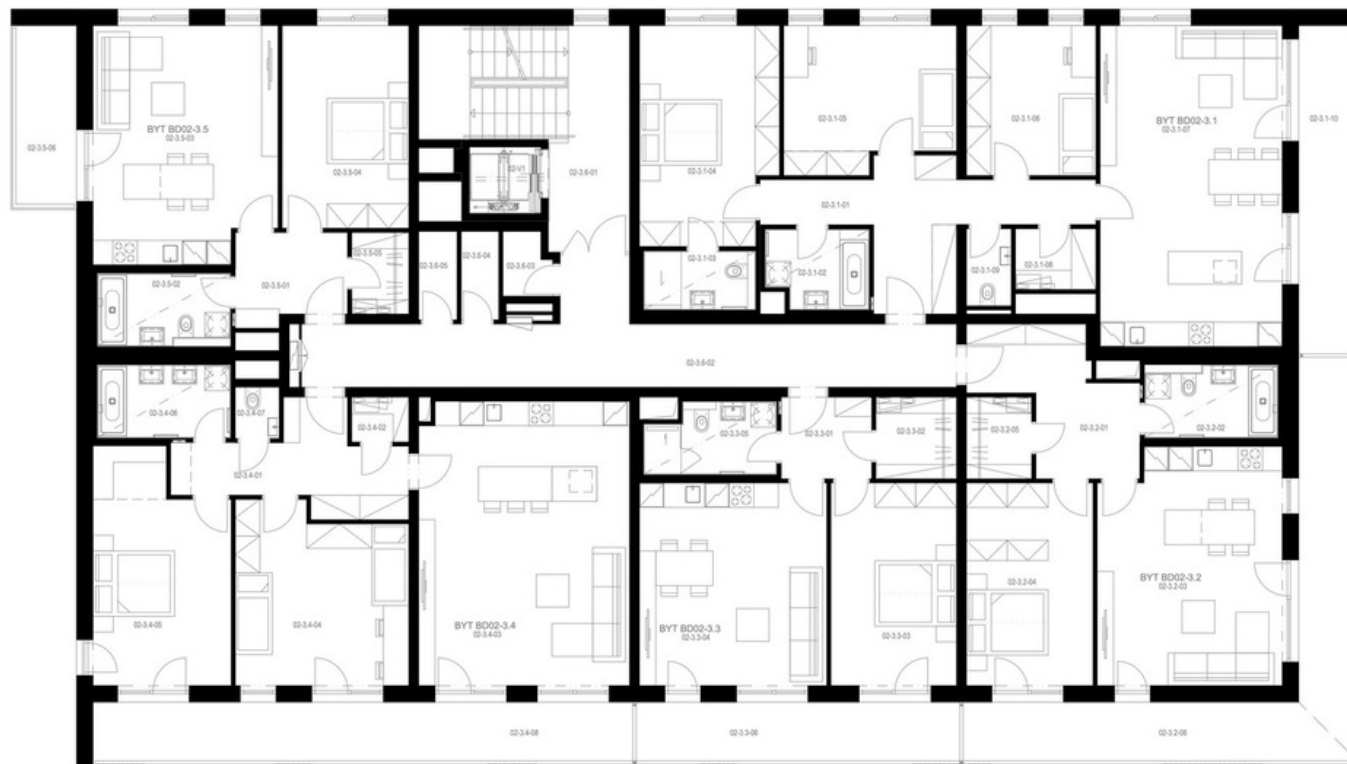

Rezidence Engerth

1.PP sklepní místnosti

		plocha
02-0-05	Sklep	3,29 m ²
02-0-06	Sklep	2,59 m ²
02-0-07	Sklep	2,7 m ²
02-0-08	Sklep	2,25 m ²
02-0-09	Sklep	2,25 m ²
02-0-10	Sklep	2,25 m ²
02-0-11	Sklep	2,25 m ²
02-0-12	Sklep	2,28 m ²
02-0-13	Sklep	3,6 m ²
02-0-14	Sklep	3,45 m ²

Rezidence Engerth

2.NP sklepní místnosti

		plocha
02-2.6-03	Sklep	1,93 m2
02-2.6-04	Sklep	1,99 m2
02-2.6-05	Sklep	2,04 m2

Rezidence Engerth

3.NP sklepní místnosti

		plocha
02-3.6-03	Sklep	1,93 m ²
02-3.6-04	Sklep	1,99 m ²
02-3.6-05	Sklep	2,04 m ²

Rezidence Engerth

4.NP sklepní místnosti

		plocha
02-4.6-03	Sklep	1,93 m ²
02-4.6-04	Sklep	1,99 m ²
02-4.6-05	Sklep	2,04 m ²

Rezidence Engerth

5.NP sklepní místnosti

		plocha
02-5.6-03	Sklep	1,93 m ²
02-5.6-04	Sklep	1,99 m ²
02-5.6-05	Sklep	2,04 m ²