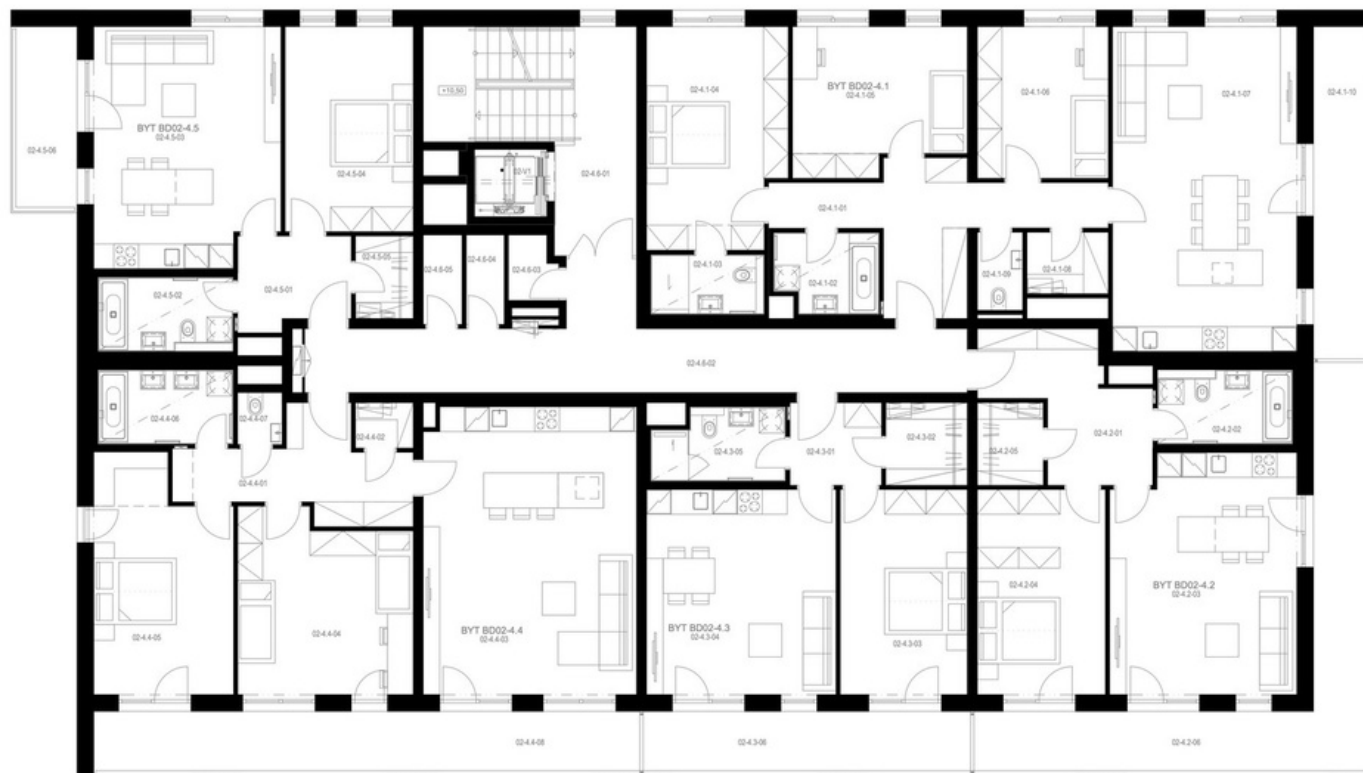

Rezidence Engerth

1.PP sklepní místnosti

		plocha
02-0-05	Sklep	3,29 m ²
02-0-06	Sklep	2,59 m ²
02-0-07	Sklep	2,7 m ²
02-0-08	Sklep	2,25 m ²
02-0-09	Sklep	2,25 m ²
02-0-10	Sklep	2,25 m ²
02-0-11	Sklep	2,25 m ²
02-0-12	Sklep	2,28 m ²
02-0-13	Sklep	3,6 m ²
02-0-14	Sklep	3,45 m ²

Rezidence Engerth

2.NP sklepní místnosti

		plocha
02-2.6-03	Sklep	1,93 m2
02-2.6-04	Sklep	1,99 m2
02-2.6-05	Sklep	2,04 m2

Rezidence Engerth

3.NP sklepní místnosti

		plocha
02-3.6-03	Sklep	1,93 m ²
02-3.6-04	Sklep	1,99 m ²
02-3.6-05	Sklep	2,04 m ²

Rezidence Engerth

4.NP sklepní místnosti

		plocha
02-4.6-03	Sklep	1,93 m ²
02-4.6-04	Sklep	1,99 m ²
02-4.6-05	Sklep	2,04 m ²

Rezidence Engerth

5.NP sklepní místnosti

		plocha
02-5.6-03	Sklep	1,93 m ²
02-5.6-04	Sklep	1,99 m ²
02-5.6-05	Sklep	2,04 m ²