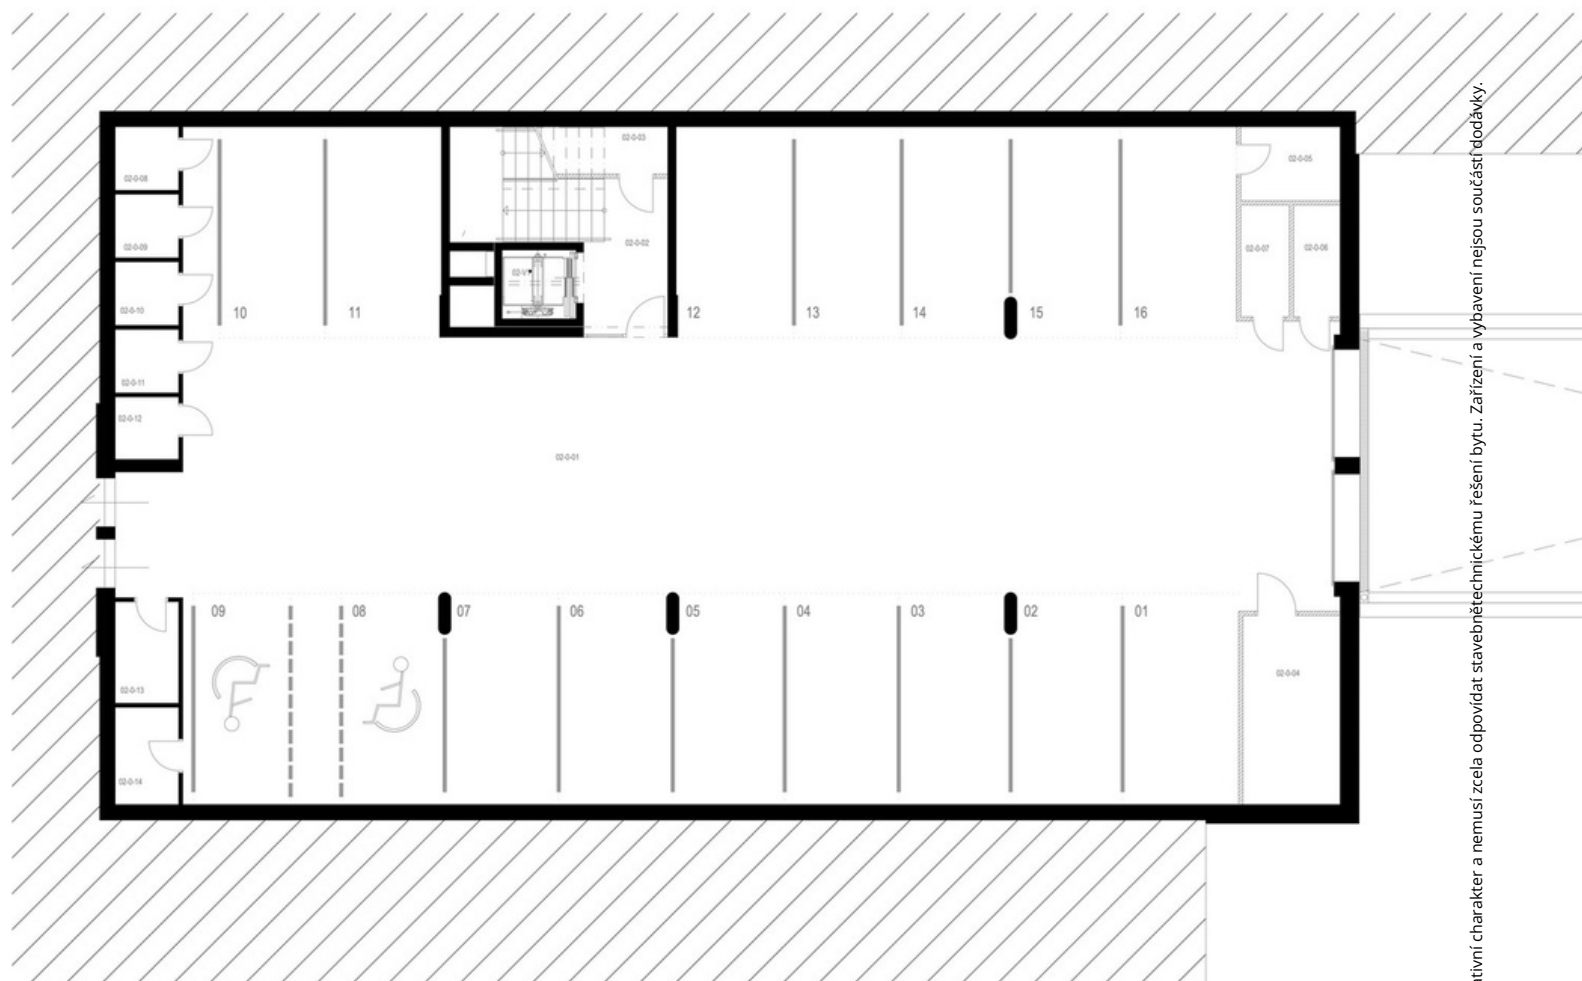

Rezidence Engerth

1.PP sklepní místnosti

		plocha
02-0-05	Sklep	3,29 m ²
02-0-06	Sklep	2,59 m ²
02-0-07	Sklep	2,7 m ²
02-0-08	Sklep	2,25 m ²
02-0-09	Sklep	2,25 m ²
02-0-10	Sklep	2,25 m ²
02-0-11	Sklep	2,25 m ²
02-0-12	Sklep	2,28 m ²
02-0-13	Sklep	3,6 m ²
02-0-14	Sklep	3,45 m ²

Rezidence Engerth

2.NP sklepní místnosti

		plocha
02-2.6-03	Sklep	1,93 m2
02-2.6-04	Sklep	1,99 m2
02-2.6-05	Sklep	2,04 m2

Rezidence Engerth

3.NP sklepní místnosti

		plocha
02-3.6-03	Sklep	1,93 m ²
02-3.6-04	Sklep	1,99 m ²
02-3.6-05	Sklep	2,04 m ²

Rezidence Engerth

4.NP sklepní místnosti

		plocha
02-4.6-03	Sklep	1,93 m ²
02-4.6-04	Sklep	1,99 m ²
02-4.6-05	Sklep	2,04 m ²

Rezidence Engerth

5.NP sklepní místnosti

		plocha
02-5.6-03	Sklep	1,93 m ²
02-5.6-04	Sklep	1,99 m ²
02-5.6-05	Sklep	2,04 m ²