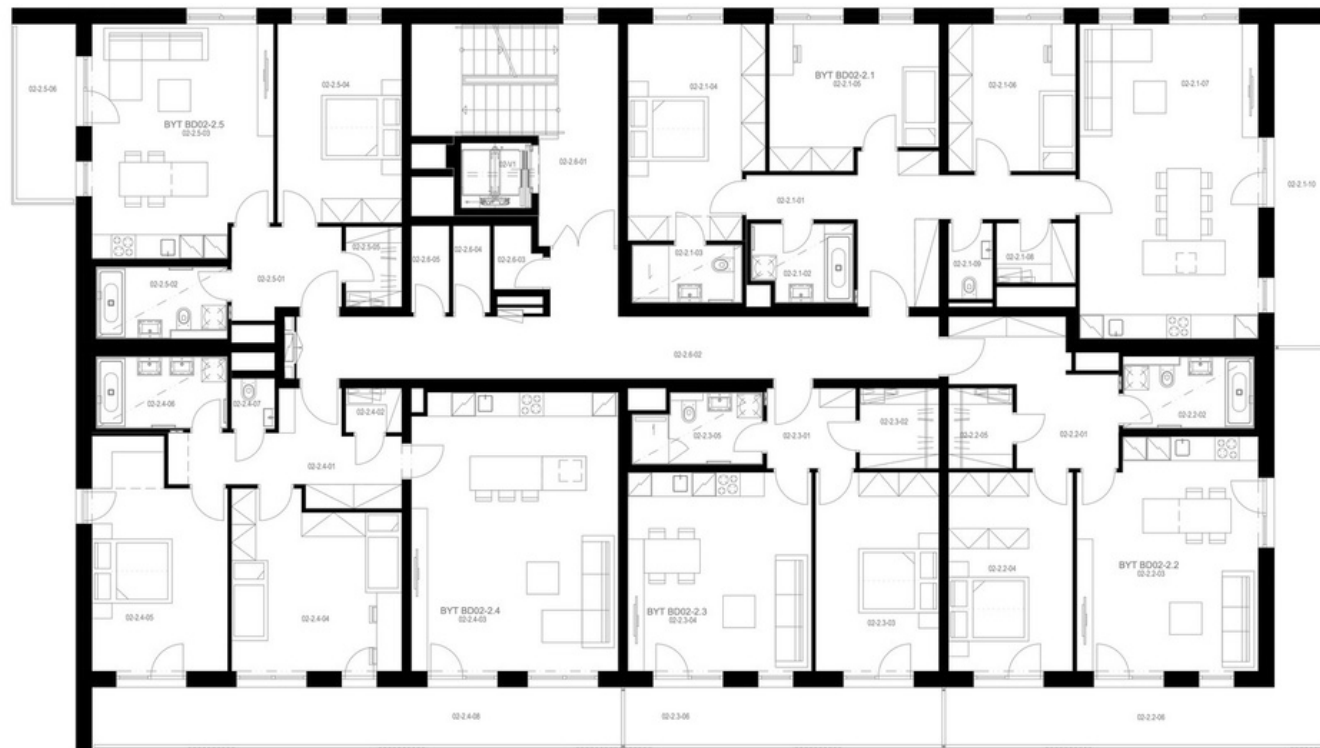

Rezidence Engerth

1.PP sklepní místnosti

		plocha
02-0-05	Sklep	3,29 m ²
02-0-06	Sklep	2,59 m ²
02-0-07	Sklep	2,7 m ²
02-0-08	Sklep	2,25 m ²
02-0-09	Sklep	2,25 m ²
02-0-10	Sklep	2,25 m ²
02-0-11	Sklep	2,25 m ²
02-0-12	Sklep	2,28 m ²
02-0-13	Sklep	3,6 m ²
02-0-14	Sklep	3,45 m ²

Rezidence Engerth

2.NP sklepní místnosti

		plocha
02-2.6-03	Sklep	1,93 m2
02-2.6-04	Sklep	1,99 m2
02-2.6-05	Sklep	2,04 m2

Rezidence Engerth

3.NP sklepní místnosti

		plocha
02-3.6-03	Sklep	1,93 m ²
02-3.6-04	Sklep	1,99 m ²
02-3.6-05	Sklep	2,04 m ²

Rezidence Engerth

4.NP sklepní místnosti

		plocha
02-4.6-03	Sklep	1,93 m ²
02-4.6-04	Sklep	1,99 m ²
02-4.6-05	Sklep	2,04 m ²

Rezidence Engerth

5.NP sklepní místnosti

		plocha
02-5.6-03	Sklep	1,93 m ²
02-5.6-04	Sklep	1,99 m ²
02-5.6-05	Sklep	2,04 m ²