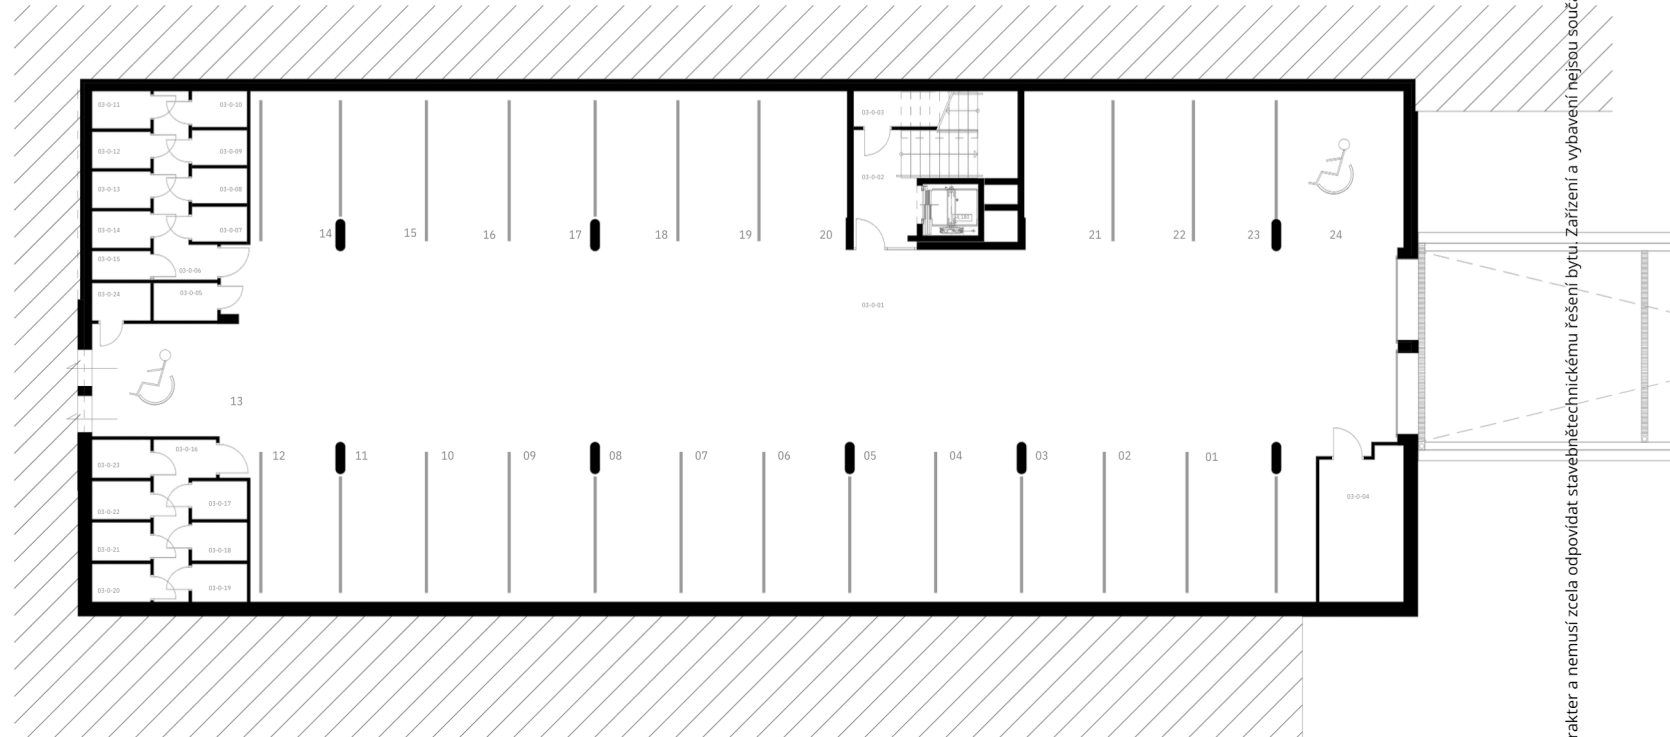

Rezidence Engerth

1.PP
garážové stání

Uvedená vyobrazení mají pouze ilustrativní charakter a nemusí zcela odpovídat stavebnětechnickému řešení bytu. Zařízení a vybavení nejsou součástí dodávky.