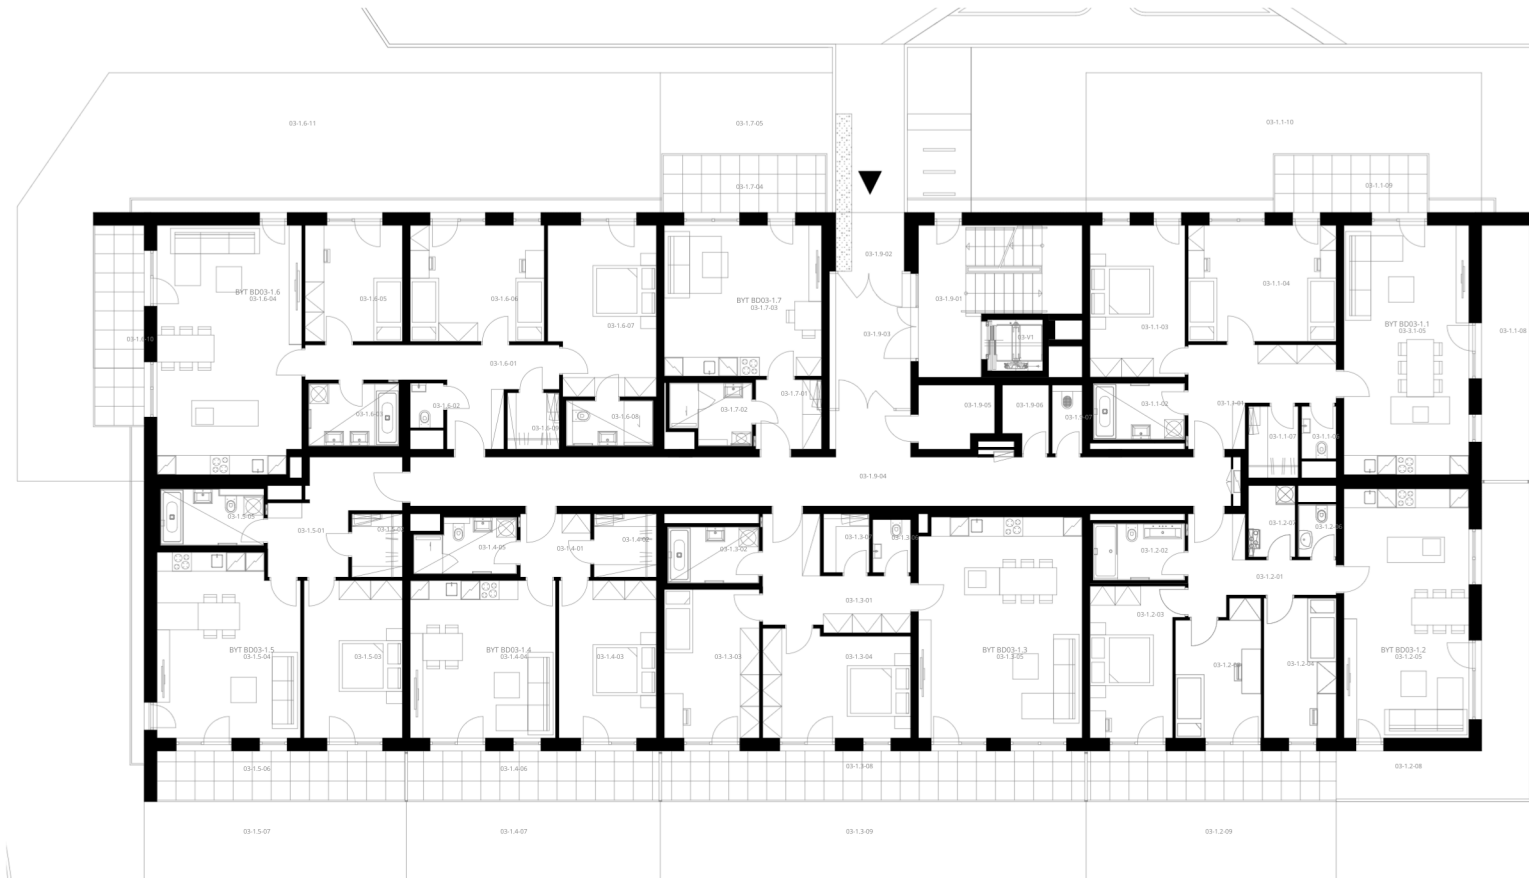

Rezidence Engerth

1.NP sklepní místnosti

03-1.9-06 Sklep plocha
2,79 m²