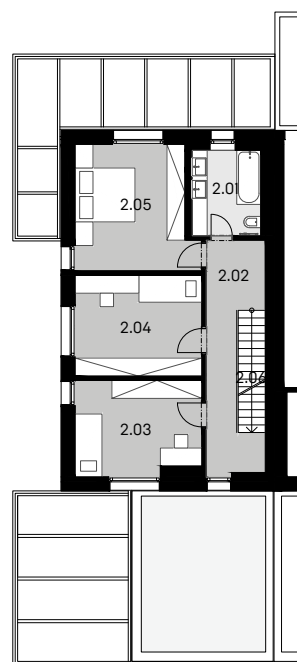

VILLA RESORT BEROUN

Dům A6

5 kk

Užitná plocha: 188,3 m²

Výměra parcely: 548,0 m²

Zastavěná plocha: 112,4 m²

villaresortberoun.cz

Developer si vyhrazuje právo na změny.
Všechny materiály a informace jsou pouze orientační.

1.NP

1.01	Obývací pokoj + kk	50,8 m ²
1.02	Technická místnost	5,4 m ²
1.03	Garáž	22,1 m ²
1.04	Koupelna	4,3 m ²
1.05	Předsíň	7,0 m ²
1.06	Schodiště	4,2 m ²
Celkem		93,8 m²
1.07	Terasa	10,5 m ²

2.NP

2.01	Koupelna	6,5 m ²
2.02	Chodba	11,7 m ²
2.03	Pokoj	13,0 m ²
2.04	Pokoj	14,2 m ²
2.05	Ložnice	16,1 m ²
2.06	Schodiště	4,2 m ²
Celkem		65,7 m²

3.NP

3.01	Ložnice	21,0 m ²
3.02	Chodba	2,7 m ²
3.03	Koupelna	5,1 m ²
Celkem		28,8 m²
3.04	Terasa	9,4 m ²
3.05	Zelená střecha	20,5 m ²

1.NP

2.NP

3.NP