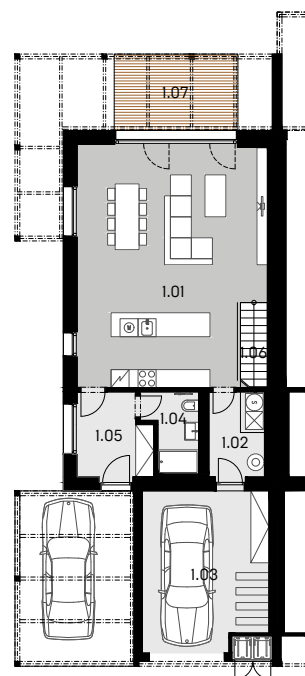

VILLA RESORT BEROUN

Dům A6

5 kk

Užitná plocha: 188,3 m²

Výměra parcely: 548,0 m²

Zastavěná plocha: 112,4 m²

villaresortberoun.cz

Developer si vyhrazuje právo na změny.
Všechny materiály a informace jsou pouze orientační.

1.NP

1.01	Obývací pokoj + kk	50,8 m ²
1.02	Technická místnost	5,4 m ²
1.03	Garáž	22,1 m ²
1.04	Koupelna	4,3 m ²
1.05	Předsíň	7,0 m ²
1.06	Schodiště	4,2 m ²
Celkem		93,8 m²
1.07	Terasa	10,5 m ²

2.NP

2.01	Koupelna	6,5 m ²
2.02	Chodba	11,7 m ²
2.03	Pokoj	13,0 m ²
2.04	Pokoj	14,2 m ²
2.05	Ložnice	16,1 m ²
2.06	Schodiště	4,2 m ²
Celkem		65,7 m²

3.NP

3.01	Ložnice	21,0 m ²
3.02	Chodba	2,7 m ²
3.03	Koupelna	5,1 m ²
Celkem		28,8 m²
3.04	Terasa	9,4 m ²
3.05	Zelená střecha	20,5 m ²

1.NP

2.NP

3.NP