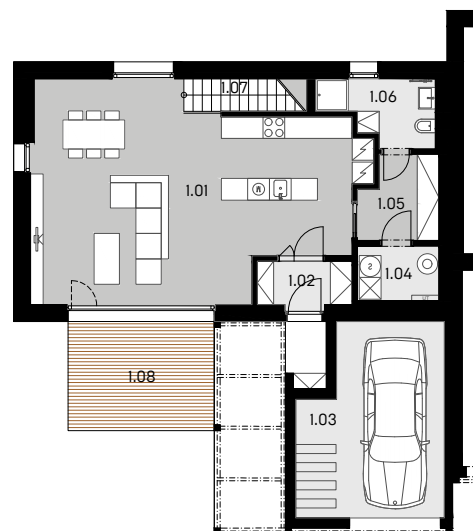

VILLA RESORT BEROUN

Dům B1

4 kk

Užitná plocha: 150,7 m²

Výměra parcely: 449,3 m²

Zastavěná plocha: 112,8 m²

villaresortberoun.cz

Developer si vyhrazuje právo na změny.
Veškeré materiály a informace jsou pouze orientační.

1.NP

1.01	Obývací pokoj + kk	47,9 m ²
1.02	Předsíň	3,5 m ²
1.03	Garáž	19,8 m ²
1.04	Technická místnost	3,5 m ²
1.05	Chodba	4,8 m ²
1.06	Koupelna	5,1 m ²
1.07	Schodiště	4,2 m ²
Celkem		88,8 m²
1.08	Terasa	12,1 m ²

2.NP

2.01	Koupelna	6,5 m ²
2.02	Ložnice	15,5 m ²
2.03	Pokoj	13,7 m ²
2.04	Pokoj	14,4 m ²
2.05	Komora	2,7 m ²
2.06	Chodba	9,1 m ²
Celkem		61,9 m²

1.NP

2.NP