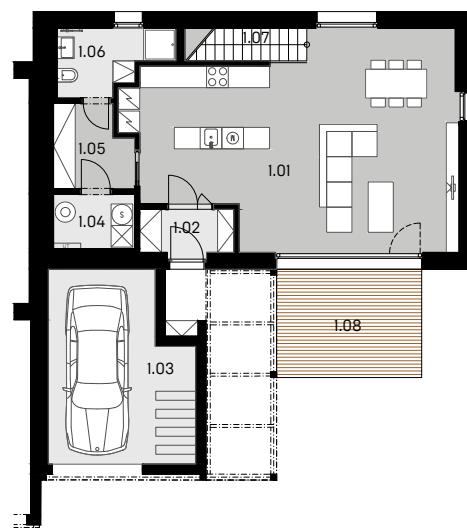

VILLA RESORT BEROUN

Dům B2

4 kk

Užitná plocha: 150,7 m²

Výměra parcely: 413,1 m²

Zastavěná plocha: 112,8 m²

villaresortberoun.cz

Developer si vyhrazuje právo na změny.
Všechny materiály a informace jsou pouze orientační.

1.NP

1.01	Obývací pokoj + kk	47,9 m ²
1.02	Předsíň	3,5 m ²
1.03	Garáž	19,8 m ²
1.04	Technická místnost	3,5 m ²
1.05	Chodba	4,8 m ²
1.06	Koupelna	5,1 m ²
1.07	Schodiště	4,2 m ²
	Celkem	88,8 m²
1.08	Terasa	12,1 m ²

2.NP

2.01	Koupelna	6,5 m ²
2.02	Ložnice	15,5 m ²
2.03	Pokoj	13,7 m ²
2.04	Pokoj	14,4 m ²
2.05	Komora	2,7 m ²
2.06	Chodba	9,1 m ²
	Celkem	61,9 m²

1.NP

2.NP