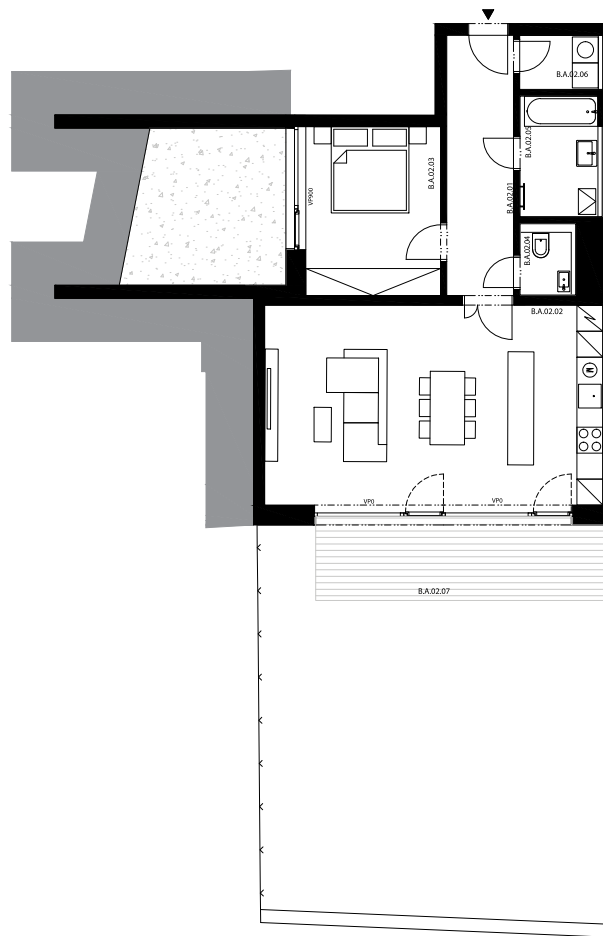

Krčská zahrada

2+kk, 1.PP

B.A.02

Prodejní plocha 72,07 m²

Užitná plocha 69,30 m²

		plocha (m2)
2.01	Zádvěří	9,7
2.02	Obývací pokoj, Kuch. kout	37,3
2.03	Pokoj	12,2
2.04	WC	2,2
2.05	Koupelna	5,3
2.06	Komora	2,4
2.07	Terasa	13,0
	Zahrada	61,8