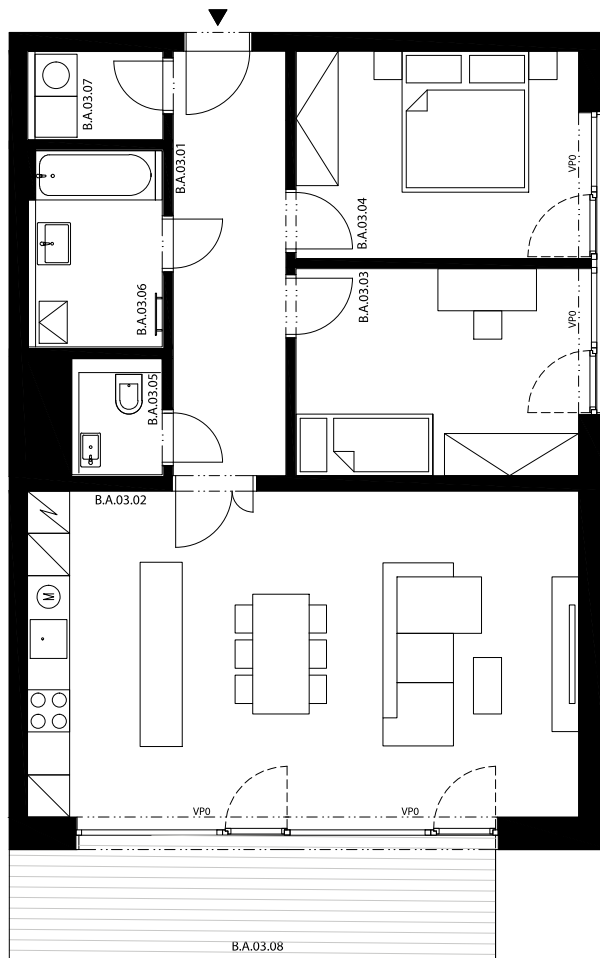

Krčská zahrada

3+kk, 1.NP

B.A.03

Prodejní plocha 85,68 m²

Užitná plocha 81,80 m²

		plocha (m2)
3.01	Zádvěří	10,2
3.02	Obývací pokoj, Kuch. kout	37,3
3.03	Pokoj	12,2
3.04	Pokoj	12,2
3.05	WC	2,2
3.06	Koupelna	5,3
3.07	Komora	2,4
3.08	Balkon	12,0