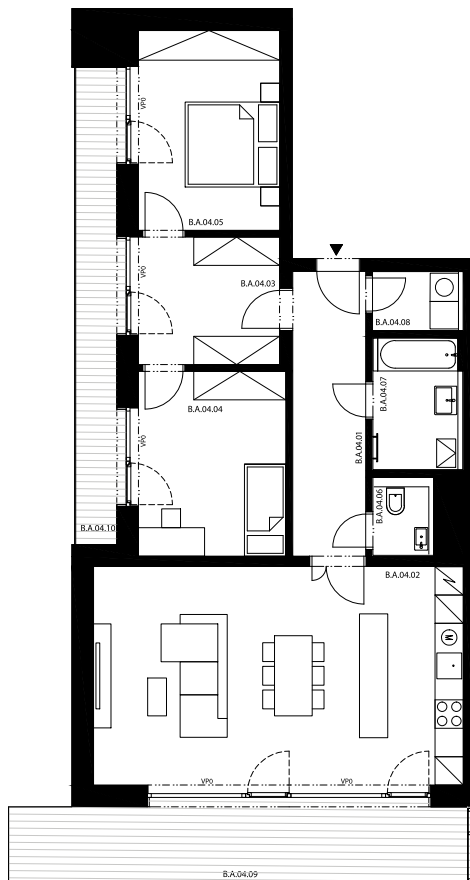

Krčská zahrada

3+kk, 1.NP

B.A.04

Prodejní plocha 95,33 m²

Užitná plocha 91,40 m²

		plocha (m ²)
4.01	Zádvěří	9,9
4.02	Obývací pokoj, Kuch. kout	37,3
4.03	Šatna	8,7
4.04	Pokoj	12,6
4.05	Pokoj	13,0
4.06	WC	2,2
4.07	Koupelna	5,3
4.08	Komora	2,4
4.09	Balkon	16,8
4.10	Lodžie	10,3