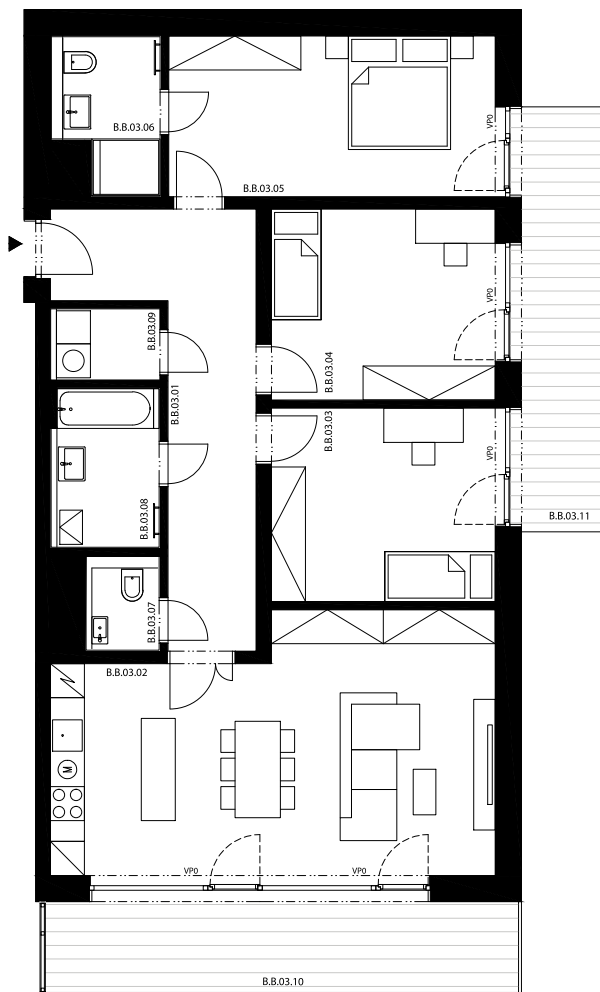

Krčská zahrada

4+kk, 1.NP

B.B.03

Prodejní plocha 115,70 m²

Užitná plocha 109,20 m²

		plocha (m ²)
3.01	Zádveří	16,4
3.02	Obývací pokoj, Kuch. kout	34,0
3.03	Pokoj	13,8
3.04	Pokoj	13,6
3.05	Pokoj	16,5
3.06	Koupelna	4,8
3.07	WC	2,2
3.08	Koupelna	5,3
3.09	Komora	2,5
3.10	Balkon	14,5
3.11	Balkon	13,1