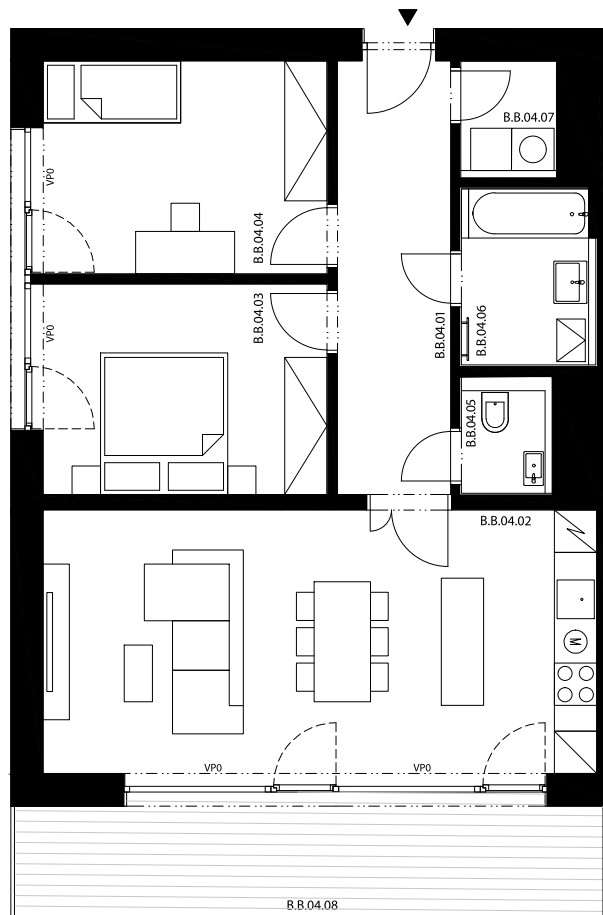

Krčská zahrada

3+kk, 1.NP

B.B.04

Prodejní plocha 78,45 m²

Užitná plocha 74,90 m²

		plocha (m2)
4.01	Zádvěří	10,6
4.02	Obývací pokoj, Kuch. kout	30,3
4.03	Pokoj	12,3
4.04	Pokoj	12,5
4.05	WC	2,2
4.06	Koupelna	4,8
4.07	Komora	2,2
4.08	Balkon	14,5