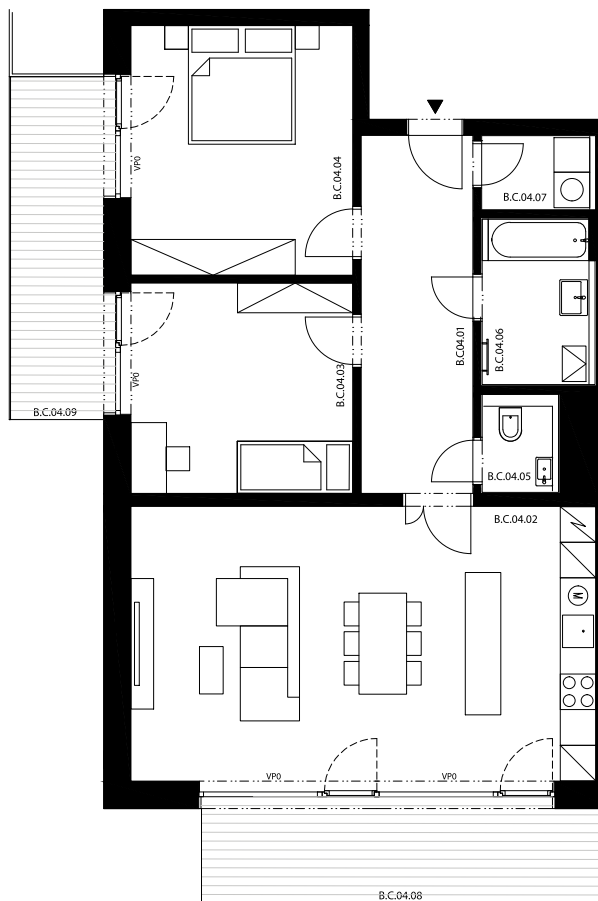

Krčská zahrada

3+kk, 1.NP

B.C.04

Prodejní plocha 92,57 m²

Užitná plocha 88,90 m²

		plocha (m2)
4.01	Zádvěří	11,9
4.02	Obývací pokoj, Kuch. kout	37,3
4.03	Pokoj	13,6
4.04	Pokoj	16,1
4.05	WC	2,2
4.06	Koupelna	5,3
4.07	Komora	2,4
4.08	Balkon	12,0
4.09	Balkon	10,1