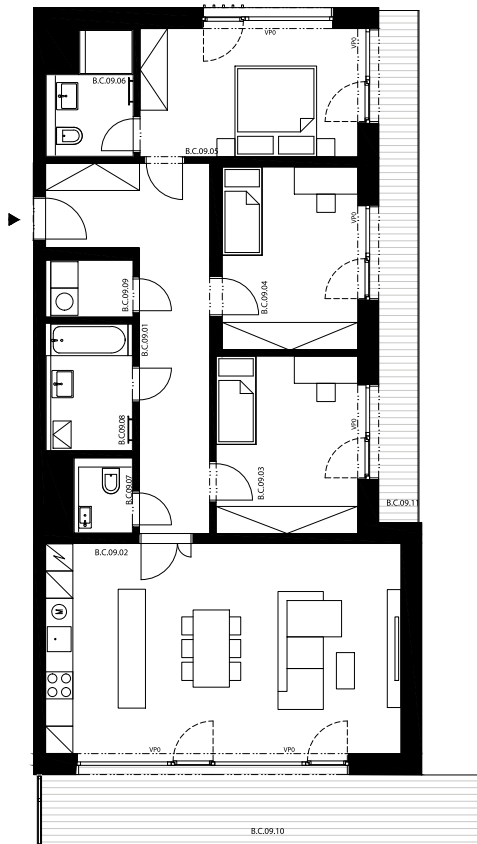

Krčská zahrada

4+kk, 4.NP

B.C.09

Prodejní plocha 114,87 m²

Užitná plocha 108,50 m²

		plocha (m ²)
9.01	Zádveří	16,8
9.02	Obývací pokoj, Kuch. kout	37,3
9.03	Pokoj	12,6
9.04	Pokoj	12,4
9.05	Pokoj	14,7
9.06	Koupelna	4,7
9.07	WC	2,2
9.08	Koupelna	5,3
9.09	Komora	2,5
9.10	Balkon	16,8
9.11	Lodžie	11,4