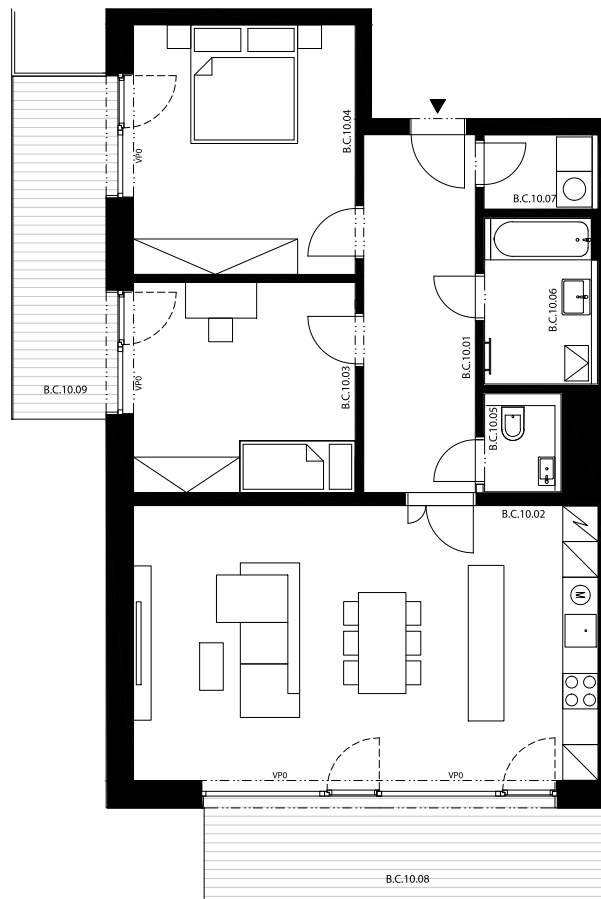

Krčská zahrada

3+kk, 4.NP

B.C.10

Prodejní plocha 92,57 m²

Užitná plocha 88,90 m²

		plocha (m2)
10.01	Zádvěří	11,9
10.02	Obývací pokoj, Kuch. kout	37,3
10.03	Pokoj	13,6
10.04	Pokoj	16,1
10.05	WC	2,2
10.06	Koupelna	5,3
10.07	Komora	2,4
10.08	Balkon	12,0
10.09	Balkon	10,1